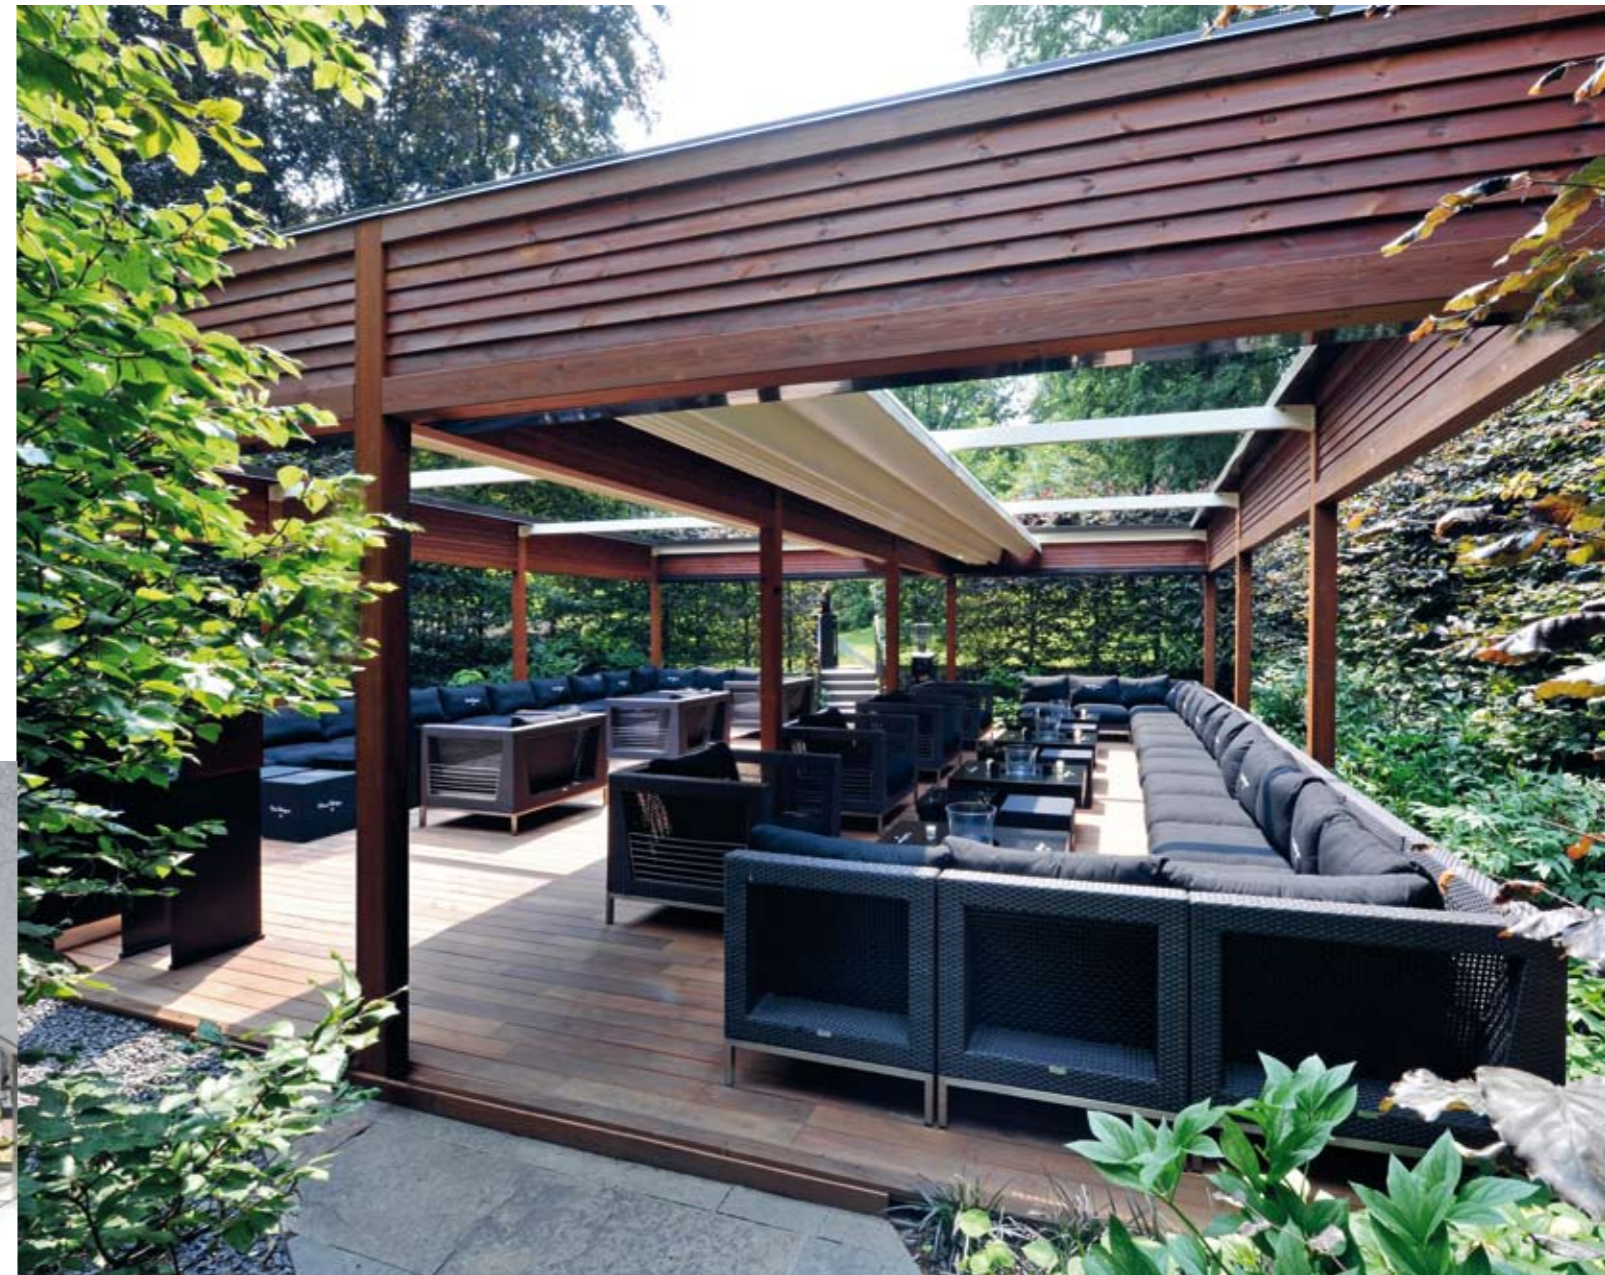

PERGOTENDA® 100
IN PIANO FLAT HORIZONTAL HORIZONTAL PLANA
LEGNO WOOD BOIS HOLZ MADERA
NOCE WALNUT NOYER NUSS NOGAL

ARREDO FURNITURE AMEUBLEMENT AUBENAUSSTATTUNG MOBILIARIO **VINCA**
BULGARY HOTEL – MILAN, ITALY