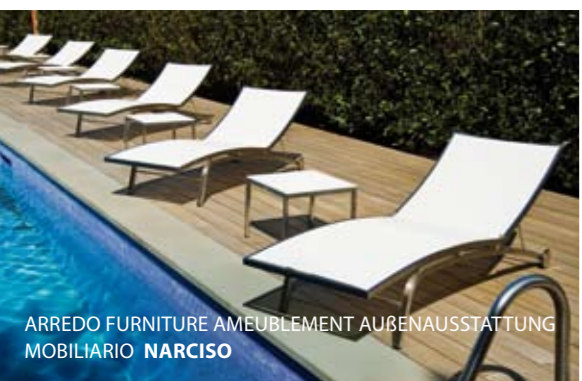

PERGOTENDA® KUBO
ALLUMINIO ALUMINIUM ALUMINIUM ALUMINIUM ALUMINIO
ALUINOX
HOLIDAY INN HOTEL – ROME, ITALY

ARREDO FURNITURE AMEUBLEMENT AUßENAUSSTATTUNG
MOBILIARIO **NARCISO**