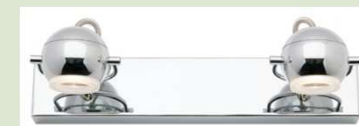

### Rondo

**3w LED**

**Adjustable Bar  
Spot in Chrome**

**Available in**

**2 Light – 310mm x 60mm**

**3 Light – 520mm x 60mm**

**4 Light – 730mm x 60mm**

*Look on the Bright Side*