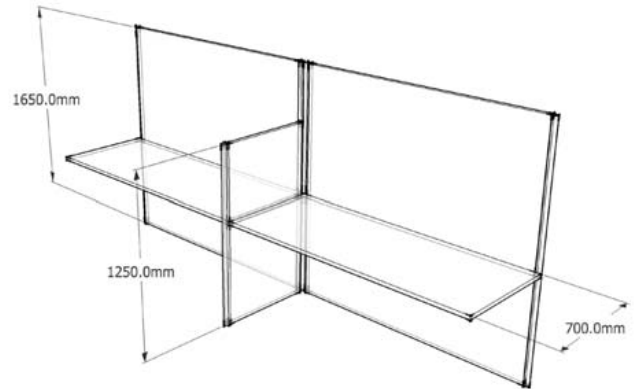

3 Person Workstation 120°